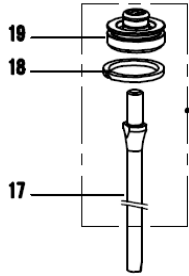

CRN45-15 Parts Kits List

Rev 03-01-15

ICB No. 98400 (CRN45K1) O-Ring/Gasket Kit contains:

#12	510910	O-RING 30X2	1	#41	510180	O-RING 5.8X1.9	1	#71	510580	O-RING 42.5X1.5	1
#13	510920	O-RING 42X2.65	1	#43	510210	O-RING 6.3X1.8	1	#91	510050	O-RING 2.8X1.8	1
#21	520260	CYLINDER SEAL	1	#44	510240	O-RING 8.6X1.9	1	#93	510280	O-RING 9X2	1
#22	510930	O-RING 42.5X1.8	1	#47	510030	O-RING 2.5X1.4	2	#94	510400	O-RING 18X2	1
#23	510940	O-RING 58X2.65	1	#49	510380	O-RING 16X1.8	1	#15	520270	GASKET	1
#30	510140	O-RING 5.15X1.8	1	#51	510410	O-RING 18.3X2.65	1	#18	421130	PISTON RING	1
#36	510950	O-RING 3.55X1.8	1	#62	510590	O-RING 43.7X2.65	1				

ICB No. 98410 (CRN45K2) Piston/Driver Assembly Kit contains:

#17	321760	DRIVER BLADE	1
#18	421130	PISTON RING	1
#19	310360	PISTON	1