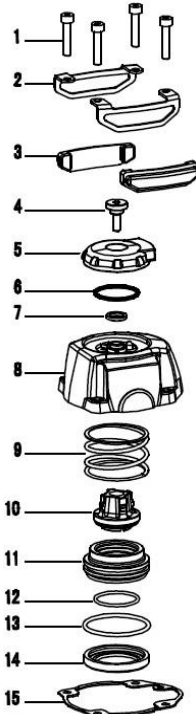

## ICB No. 98400 (CRN45K1) O-Ring/Gasket Kit contains:

#12	510910	O-RING 30X2	1	#41	510180	O-RING 5.8X1.9	1	#71	510580	O-RING 42.5X1.5	1
#13	510920	O-RING 42X2.65	1	#43	510210	O-RING 6.3X1.8	1	#91	510050	O-RING 2.8X1.8	1
#21	520260	CYLINDER SEAL	1	#44	510240	O-RING 8.6X1.9	1	#93	510280	O-RING 9X2	1
#22	510930	O-RING 42.5X1.8	1	#47	510030	O-RING 2.5X1.4	2	#94	510400	O-RING 18X2	1
#23	510940	O-RING 58X2.65	1	#49	510380	O-RING 16X1.8	1	#15	520270	GASKET	1
#30	510140	O-RING 5.15X1.8	1	#51	510410	O-RING 18.3X2.65	1	#18	421130	PISTON RING	1
#36	510950	O-RING 3.55X1.8	1	#62	510590	O-RING 43.7X2.65	1				

## ICB No. 98420 (CRN45K3) Head Cap Assembly Kit contains:

#1	610120	BOLT M5X25	4
#2	321790	SIDE PROTECTOR	2
#3	421160	SIDE BAFFLE	2
#4	321780	BOLT	1
#5	421150	EXHAUST COVER	1
#6	321590	EXHAUST FILTER	1
#7	410550	WASHER	1
#8	110400	CYLINDER CAP	1
#9	620770	COM.SPRING	1
#10	410540	PISTON STOP	1
#11	421140	HEAD VALVE PISTON	1
#12	510910	O-RING 30X2	1
#13	510920	O-RING 42X2.65	1
#14	410530	CYLINDER SLEEVE	1
#15	520270	GASKET	1

## ICB No. 98430 (CRN45K4) Trigger Valve Assembly with Trigger Kit contains:

#41	510180	O-RING 5.8X1.9	1	#53	620740	SPRING	1
#42	330010	TRIGGER VALVE BUSHING	1	#54	640180	ROLL PIN 3X30	1
#43	510210	O-RING 6.3X1.8	1	#57	321810	STEP PIN	1
#44	510240	O-RING 8.6X1.9	1	#58	420950	PIN CAP	1
#45	620050	TRIGGER VALVE SPRING	1	#59	640150	ROLL PIN 3X24	1
#46	320110	TRIGGER STEM	1	#65	323220	DOWEL PIN	1
#47	510030	O-RING 2.5X1.4	2	#66	420590	TRIGGER BRACKET	1
#48	420080	TRIGGER VALVE CAP	1	#67	620370	SPRING	1
#49	510380	O-RING 16X1.8	1	#68	110190	ADJUST BUTTON	1
#50	420090	TRIGGER VALVE CAGE	1	#69	320880	CONTACT PLATE	1
#51	510410	O-RING 18.3X2.65	1	#70	420580	TRIGGER	1
#52	640250	STRAIGHT PIN B3X15	2	A	STRAIGHT PIN		1