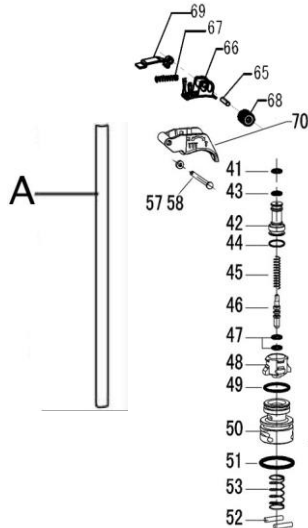

## ICB No. 98400 (CRN45K1) O-Ring/Gasket Kit contains:

#12	510910	O-RING 30X2	1	#41	510180	O-RING 5.8X1.9	1	#71	510580	O-RING 42.5X1.5	1
#13	510920	O-RING 42X2.65	1	#43	510210	O-RING 6.3X1.8	1	#91	510050	O-RING 2.8X1.8	1
#21	520260	CYLINDER SEAL	1	#44	510240	O-RING 8.6X1.9	1	#93	510280	O-RING 9X2	1
#22	510930	O-RING 42.5X1.8	1	#47	510030	O-RING 2.5X1.4	2	#94	510400	O-RING 18X2	1
#23	510940	O-RING 58X2.65	1	#49	510380	O-RING 16X1.8	1	#15	520270	GASKET	1
#30	510140	O-RING 5.15X1.8	1	#51	510410	O-RING 18.3X2.65	1	#18	421130	PISTON RING	1
#36	510950	O-RING 3.55X1.8	1	#62	510590	O-RING 43.7X2.65	1				

## ICB No. 98410 (CRN45K2) Piston/Driver Assembly Kit contains:

#17	321760	DRIVER BLADE	1
#18	421130	PISTON RING	1
#19	310360	PISTON	1

## ICB No. 98420 (CRN45K3) Head Cap Assembly Kit contains:

#1	610120	BOLT M5X25	4
#2	321790	SIDE PROTECTOR	2
#3	421160	SIDE BAFFLE	2
#4	321780	BOLT	1
#5	421150	EXHAUST COVER	1
#6	321590	EXHAUST FILTER	1
#7	410550	WASHER	1
#8	110400	CYLINDER CAP	1
#9	620770	COM.SPRING	1
#10	410540	PISTON STOP	1
#11	421140	HEAD VALVE PISTON	1
#12	510910	O-RING 30X2	1
#13	510920	O-RING 42X2.65	1
#14	410530	CYLINDER SLEEVE	1
#15	520270	GASKET	1

## ICB No. 98430 (CRN45K4) Trigger Valve Assembly with Trigger Kit contains:

#41	510180	O-RING 5.8X1.9	1	#53	620740	SPRING	1
#42	330010	TRIGGER VALVE BUSHING	1	#54	640180	ROLL PIN 3X30	1
#43	510210	O-RING 6.3X1.8	1	#57	321810	STEP PIN	1
#44	510240	O-RING 8.6X1.9	1	#58	420950	PIN CAP	1
#45	620050	TRIGGER VALVE SPRING	1	#59	640150	ROLL PIN 3X24	1
#46	320110	TRIGGER STEM	1	#65	323220	DOWEL PIN	1
#47	510030	O-RING 2.5X1.4	2	#66	420590	TRIGGER BRACKET	1
#48	420080	TRIGGER VALVE CAP	1	#67	620370	SPRING	1
#49	510380	O-RING 16X1.8	1	#68	110190	ADJUST BUTTON	1
#50	420090	TRIGGER VALVE CAGE	1	#69	320880	CONTACT PLATE	1
#51	510410	O-RING 18.3X2.65	1	#70	420580	TRIGGER	1
#52	640250	STRAIGHT PIN B3X15	2	A	STRAIGHT PIN		1