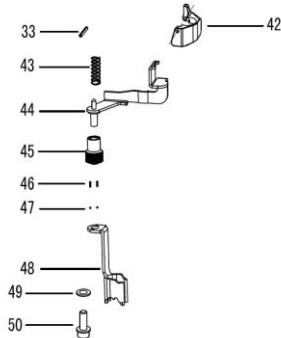

ICB No. 98654 (NSR83K4) Trigger Valve Assembly with Trigger Kit contains:

#39	640180	ROLL PIN 3X30	1	#61	620170	PLUNGER (B) SPRING	1
#40	320340	TRIGGER	1	#62	320360	PLUNGER (B)	1
#51	620160	PLUNGER SPRING	1	#63	410090	VALVE RUBBER WASHER	1
#52	510100	O-RING 4X1.9	1	#64	410100	RUBBER BALL	1
#53	420300	PLUNGER (A)	1	#65	320370	VALVE PLATE	1
#54	510330	O-RING 11.2X1.5	2	#66	510340	O-RING 11.2X2	1
#55	310070	VALVE BUSHING	1	#67	310090	TRIGGER VALVE BUSHING	1
#56	510270	O-RING 9X1.9	2	#68	420310	TRIGGER STEM	1
#57	310080	VALVE SLEEVE	1	#69	510060	O-RING 3X1.8	1
#58	510230	O-RING 7X1.5	1				
#59	510130	O-RING 4.6X1.5	1				
#60	320350	WASHER	1				

ICB No. 98656 (NSR83K5) Magazine Assembly Kit contains:

#29	610200 BOLT M6X20	2	#71	620930 ROLL SPRING	1	#75	610310 NUT M4	1
#30	322250 GUARD COVER	1	#72	210710 NAIL FEEDER	1	#76	630300 WASHER	1
#30	322251 GUARD COVER(for NR83A)	1	#73	322260 FEXED PIN	1	#77	620940 SPRING	1
#70	640440 STRAIGHT PIN 4X24	1	#74	322270 YOKE	1	#78	322290 SPRING SLEEVE	1
#49	324340 WASHER	2	#91	630360 WASHER	1	#79	322300 STOP LEVER	1
						#80	610780 BOLT M4X30	1
						#81	610070 BOLT M5X12	1
						#82	322310 MAGAZINE BRACKET	1
						#83	610320 NUT M5	1
						#84	610330 NUT M6	2
						#85	322320 HANDLE ARM	1
						#86	322330 NAIL RAIL	1
						#87	610520 BOLT M6X16	2
						#88	310400 MAGAZINE	1
						#89	630070 SPRING WASHER	2
						#92	630210 WASHER	1

ICB No. 98658 (NSR83K6) Guide Body Assembly Kit contains:

#27	510820 O-RING 64X2.4	1
#28	520090 BODY SEAL	1
#31	210680 NOSE	1
#32	610300 BOLT M8X25	4

ICB No. 98659 (NSR83K7) Safety Kit contains:

#33	640130 ROLL PIN 3X20	1	#46	620920 SPRING	2
#42	420290 SAFETY GUARD	1	#47	630240 STEEL BALL	2
#43	620090 SAFETY SPRING	1	#48	322140 SAFETY (A)	1
#44	322120 SAFETY (B)	1	#49	324340 WASHER	1
#45	322130 ADJUSTER	1	#50	610160 BOLT M6X10	1