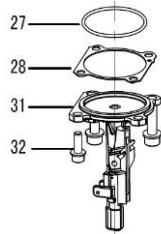

ICB No. 98654 (NSR83K4) Trigger Valve Assembly with Trigger Kit contains:

#39	640180	ROLL PIN 3X30	1	#61	620170	PLUNGER (B) SPRING	1
#40	320340	TRIGGER	1	#62	320360	PLUNGER (B)	1
#51	620160	PLUNGER SPRING	1	#63	410090	VALVE RUBBER WASHER	1
#52	510100	O-RING 4X1.9	1	#64	410100	RUBBER BALL	1
#53	420300	PLUNGER (A)	1	#65	320370	VALVE PLATE	1
#54	510330	O-RING 11.2X1.5	2	#66	510340	O-RING 11.2X2	1
#55	310070	VALVE BUSHING	1	#67	310090	TRIGGER VALVE BUSHING	1
#56	510270	O-RING 9X1.9	2	#68	420310	TRIGGER STEM	1
#57	310080	VALVE SLEEVE	1	#69	510060	O-RING 3X1.8	1
#58	510230	O-RING 7X1.5	1				
#59	510130	O-RING 4.6X1.5	1				
#60	320350	WASHER	1				

ICB No. 98656 (NSR83K5) Magazine Assembly Kit contains:

#29	610200 BOLT M6X20	2	#71	620930 ROLL SPRING	1	#75	610310 NUT M4	1
#30	322250 GUARD COVER	1	#72	210710 NAIL FEEDER	1	#76	630300 WASHER	1
#30	322251 GUARD COVER(for NR83A)	1	#73	322260 FEXED PIN	1	#77	620940 SPRING	1
#70	640440 STRAIGHT PIN 4X24	1	#74	322270 YOKE	1	#78	322290 SPRING SLEEVE	1
#49	324340 WASHER	2	#91	630360 WASHER	1	#79	322300 STOP LEVER	1
						#80	610780 BOLT M4X30	1
						#81	610070 BOLT M5X12	1
						#82	322310 MAGAZINE BRACKET	1
						#83	610320 NUT M5	1
						#84	610330 NUT M6	2
						#85	322320 HANDLE ARM	1
						#86	322330 NAIL RAIL	1
						#87	610520 BOLT M6X16	2
						#88	310400 MAGAZINE	1
						#89	630070 SPRING WASHER	2
						#92	630210 WASHER	1

ICB No. 98658 (NSR83K6) Guide Body Assembly Kit contains:

#27	510820 O-RING 64X2.4	1
#28	520090 BODY SEAL	1
#31	210680 NOSE	1
#32	610300 BOLT M8X25	4

ICB No. 98659 (NSR83K7) Safety Kit contains:

#33	640130 ROLL PIN 3X20	1	#46	620920 SPRING	2
#42	420290 SAFETY GUARD	1	#47	630240 STEEL BALL	2
#43	620090 SAFETY SPRING	1	#48	322140 SAFETY (A)	1
#44	322120 SAFETY (B)	1	#49	324340 WASHER	1
#45	322130 ADJUSTER	1	#50	610160 BOLT M6X10	1