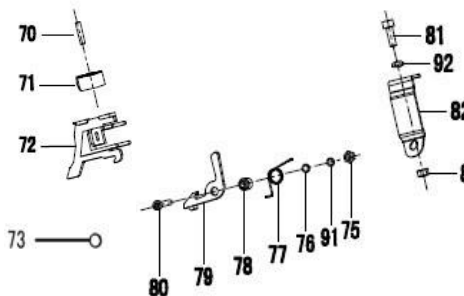

ICB No. 98660 (NSR83K8) Feeder Kit contains:

#70	640440 STRAIGHT PIN 4x24	1	#79	322300 STOP LEVER	1
#71	620930 ROLL SPRING	1	#80	610780 BOLT M4X30	1
#72	210710 NAIL FEEDER	1	#73	322260 FIXED PIN	1
#75	610310 NUT M4	1	#81	610070 BOLT M5X12	1
#76	630300 WASHER	1	#82	322310 MAGAZINE BRACKET	1
#77	620940 SPRING	1	#83	610320 NUT M5	1
#78	322290 SPRING SLEEVE	1	#91	630360 WASHER	1
			#92	630210 WASHER	1

ICB No. 98661 (NSR83K9) Bumper Kit contains:

#24	420270 BUMPER	1